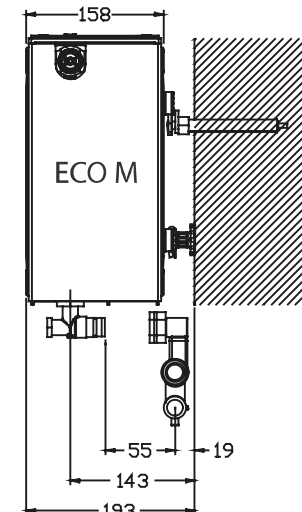

Sockelleistenverteiler für kreuzungsfreie Zweirohrinstallation entlang der Wand, für Kupfer-, Weichstahl- und Aluminiumverbundrohre**, Einzelwiderstand in gerader Strecke $k_v = 8,2$, Rohrmittellmaß 40 mm, Vorlauf oben **inkl. Eckventil absperribar.**

MSV

1301272 * Herz

Adapter zum Ausgleichen der unterschiedlichen Bautiefen. Preis pro Stück

1x / Seite

Typ 20/21

2MSV22

1301102 * Herz

Achtung: Die MSV-Sockelleistenverteiler sind in der Technischen Dokumentation beschrieben.

2x / Seite

Typ 22/33

2MSV32

1301103 * Herz

Typ 30/33