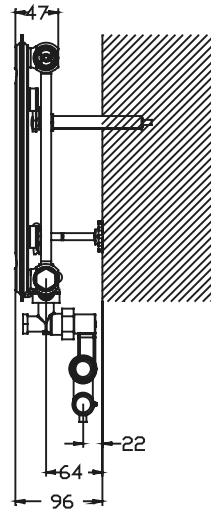

Auszug aus der Technischen Dokumentation 2007

dieses Teil wird nicht von Stelrad angeboten

Typ 10

Typ 11

Typ 20/21

Typ 22

Typ 30/33

NOVELLO M ANM & NMP · PLANAR STYLE

Sockelleistenverteiler für kreuzungsfreie Zweirohrinstallation entlang der Wand, für Kupfer-, Weichstahl- und Aluminiumverbundrohre**, Einzelwiderstand in gerader Strecke $k_v = 8,2$, Rohrmittellmaß 40 mm, Vorlauf oben **inkl. Eckventil absperribar.**

MSV

1301272 * Herz

Adapter zum Ausgleichen der unterschiedlichen Bautiefen. Preis pro Stück

1x / Seite

Typ 20/21

2MSV22

1301102 * Herz

Achtung: Die MSV-Sockelleistenverteiler sind in der Technischen Dokumentation beschrieben.

2x / Seite

Typ 22/33

2MSV32

1301103 * Herz

Typ 30/33