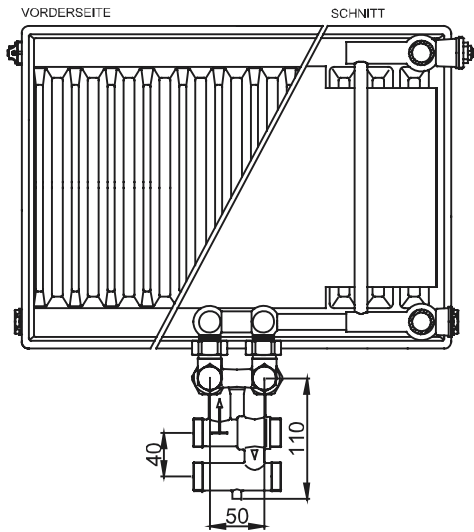

Auszug aus der Technischen Dokumentation 2007

dieses Teil wird nicht von Stelrad angeboten

Typ 10

Typ 11

Typ 20/21

Typ 22

Typ 30/33

NOVELLO M ANM & NMP · PLANAR STYLE

Sockelleistenverteiler für kreuzungsfreie Zweirohrinstallation entlang der Wand, für Kupfer-, Weichstahl- und Aluminiumverbundrohre**, Einzelwiderstand in gerader Strecke $k_v = 8,2$, Rohrmittellmaß 40 mm, Vorlauf oben **inkl. Eckventil absperribar.**

MSV

1301272 * Herz

Adapter zum Ausgleichen der unterschiedlichen Bautiefen. Preis pro Stück

1x / Seite

Typ 20/21

2MSV22

1301102 * Herz

Achtung: Die MSV-Sockelleistenverteiler sind in der Technischen Dokumentation beschrieben.

2x / Seite

Typ 22/33

2MSV32

1301103 * Herz

Typ 30/33