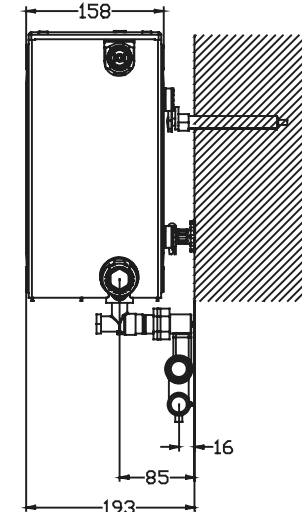

Auszug aus der Technischen Dokumentation 2007

dieses Teil wird nicht von Stelrad angeboten

Typ 10

Typ 11

Typ 20/21

Typ 22

Typ 30/33

NOVELLO M ANM & NMP · PLANAR STYLE

Sockelleistenverteiler für kreuzungsfreie Zweirohrinstallation entlang der Wand, für Kupfer-, Weichstahl- und Aluminiumverbundrohre**, Einzelwiderstand in gerader Strecke $k_v = 8,2$, Rohrmittellmaß 40 mm, Vorlauf oben **inkl. Eckventil absperribar.**

MSV

1301272 * Herz

Adapter zum Ausgleichen der unterschiedlichen Bautiefen. Preis pro Stück

1x / Seite

Typ 20/21

2MSV22

1301102 * Herz

Achtung: Die MSV-Sockelleistenverteiler sind in der Technischen Dokumentation beschrieben.

2x / Seite

Typ 22/33

2MSV32

1301103 * Herz

Typ 30/33