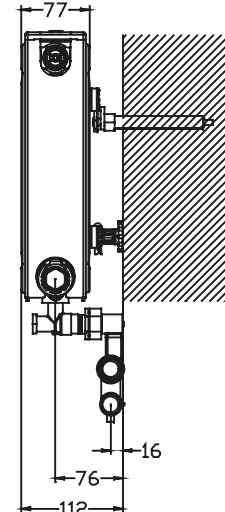

Auszug aus der Technischen Dokumentation 2007

dieses Teil wird nicht von Stelrad angeboten

Typ 10

Typ 11

Typ 20/21

Typ 22

Typ 30/33

NOVELLO M ANM & NMP · PLANAR STYLE

Sockelleistenverteiler für kreuzungsfreie Zweirohrinstallation entlang der Wand, für Kupfer-, Weichstahl- und Aluminiumverbundrohre**, Einzelwiderstand in gerader Strecke $k_v = 8,2$, Rohrmittellmaß 40 mm, Vorlauf oben **inkl. Eckventil absperribar.**

MSV

1301272 * Herz

Adapter zum Ausgleichen der unterschiedlichen Bautiefen. Preis pro Stück

1x / Seite

Typ 20/21

2MSV22

1301102 * Herz

Achtung: Die MSV-Sockelleistenverteiler sind in der Technischen Dokumentation beschrieben.

2x / Seite

Typ 22/33

2MSV32

1301103 * Herz

Typ 30/33