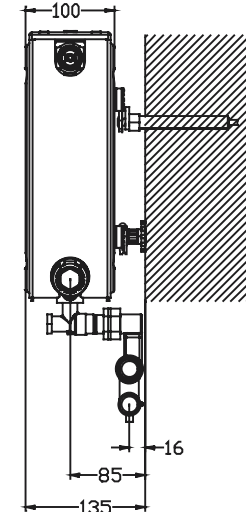

Auszug aus der Technischen Dokumentation 2007

dieses Teil wird nicht von Stelrad angeboten

Typ 10

Typ 11

Typ 20/21

Typ 22

Typ 30/33

NOVELLO M ANM & NMP · PLANAR STYLE

Sockelleistenverteiler für kreuzungsfreie Zweirohrinstallation entlang der Wand, für Kupfer-, Weichstahl- und Aluminiumverbundrohre**, Einzelwiderstand in gerader Strecke $k_v = 8,2$, Rohrmittellmaß 40 mm, Vorlauf oben **inkl. Eckventil absperribar.**

MSV

1301272 * Herz

Adapter zum Ausgleichen der unterschiedlichen Bautiefen. Preis pro Stück

1x / Seite

Typ 20/21

2MSV22

1301102 * Herz

Achtung: Die MSV-Sockelleistenverteiler sind in der Technischen Dokumentation beschrieben.

2x / Seite

Typ 22/33

2MSV32

1301103 * Herz

Typ 30/33