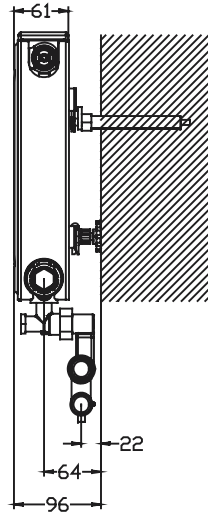

Auszug aus der Technischen Dokumentation 2007

dieses Teil wird nicht von Stelrad angeboten

Typ 10

Typ 11

Typ 20/21

Typ 22

Typ 30/33

NOVELLO M ANM & NMP · PLANAR STYLE

Sockelleistenverteiler für kreuzungsfreie Zweirohrinstallation entlang der Wand, für Kupfer-, Weichstahl- und Aluminiumverbundrohre**, Einzelwiderstand in gerader Strecke $k_v = 8,2$, Rohrmittellmaß 40 mm, Vorlauf oben **inkl. Eckventil absperribar.**

MSV

1301272 * Herz

Adapter zum Ausgleichen der unterschiedlichen Bautiefen. Preis pro Stück

1x / Seite

Typ 20/21

2MSV22

1301102 * Herz

Achtung: Die MSV-Sockelleistenverteiler sind in der Technischen Dokumentation beschrieben.

2x / Seite

Typ 22/33

2MSV32

1301103 * Herz

Typ 30/33