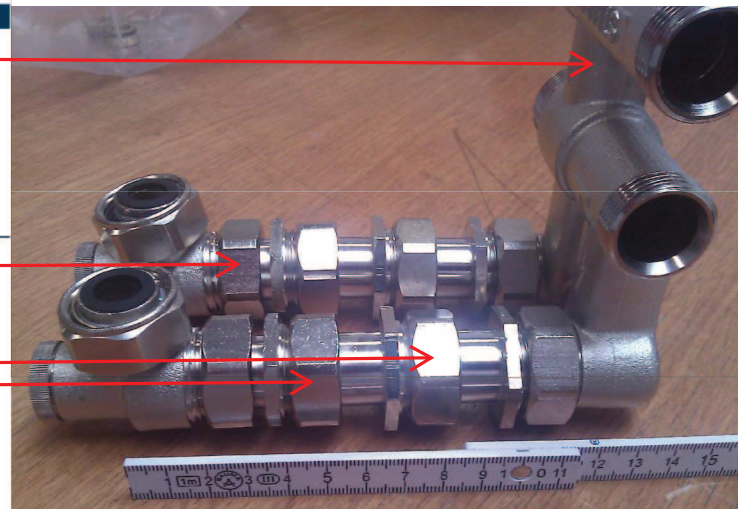

Sockelleistenverteiler für kreuzungsfreie Zweirohrinstallation entlang der Wand, für Kupfer-, Weichstahl- und Aluminiumverbundrohre**, Einzelwiderstand in gerader Strecke $k_v = 8,2$, Rohrmittellmaß 40 mm, Vorlauf oben **inkl. Eckventil absperribar.**

MSV

1301272 * Herz

Adapter zum Ausgleichen der unterschiedlichen Bautiefen. Preis pro Stück

1x / Seite

Typ 20/21

2MSV22

1301102 * Herz

Achtung: Die MSV-Sockelleistenverteiler sind in der Technischen Dokumentation beschrieben.

2x / Seite

Typ 22/33

2MSV32

1301103 * Herz

Typ 30/33